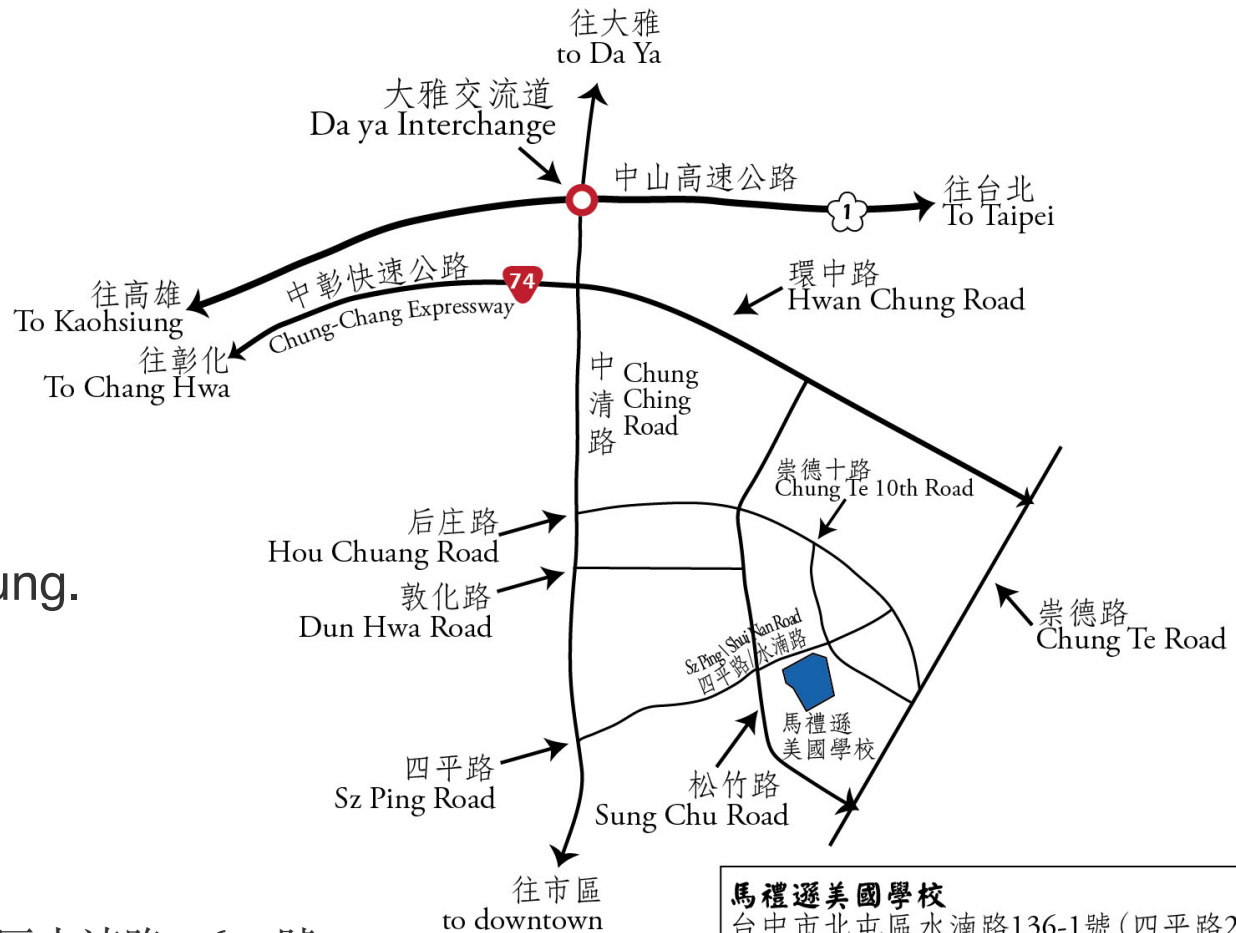

Post Office Address:
136-1 Shui Nan Road
Taichung 40679, TAIWAN
Phone: 8864 2292 1171

Please drive me to
Morrison Academy.

The address is:
216 Si-Ping Road, Taichung.

Thank you!

台中馬禮遜美國學校

郵局地址: 406-79 台中市北屯區水湳路136-1 號
Tel: 886-4-2292-1171

<p>馬禮遜美國學校 台中市北屯區水湳路136-1號(四平路216號) 136-1 Shui Nan Road, Taichung (04)2292-1171</p>

請載我去四平路的馬禮遜美國學校. 地址: 台中市北屯區四平路216號. 謝謝!